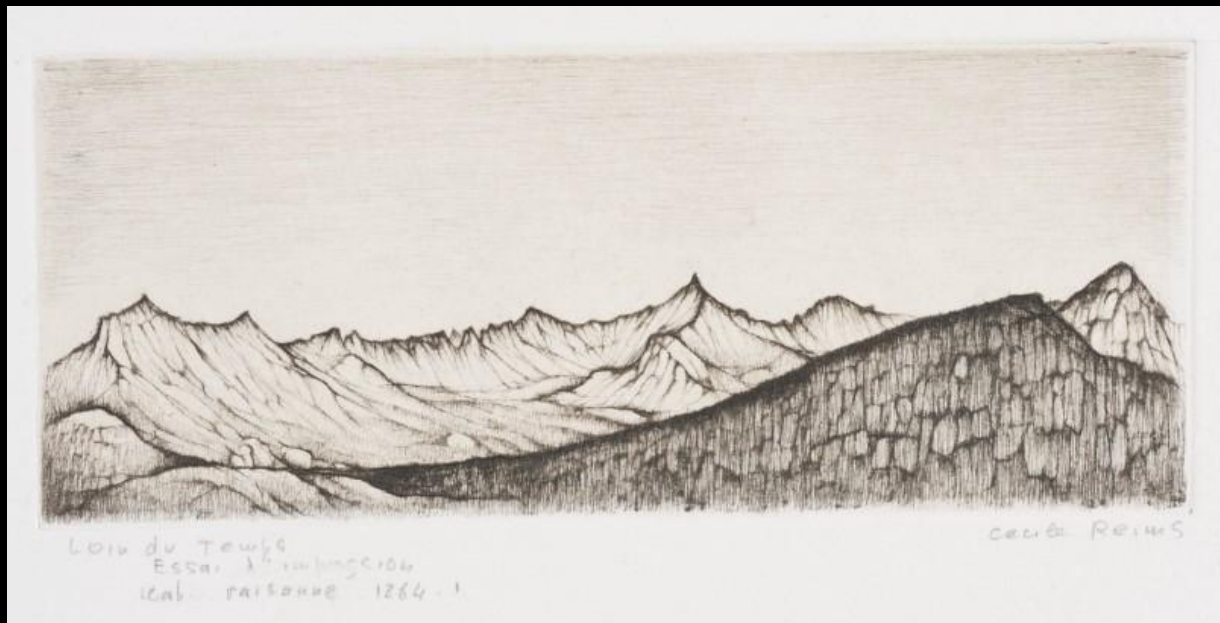

## LOIN DU TEMPS

Feuille : H. 15,5 - L. 25,7 cm / Gravure : H. 7,7 - L. 19,4 cm - Vélin

Don de Cécile Reims

Dépôt de la Fondation Pro Mahj au Musée d'Art et d'Histoire du Judaïsme

<https://www.mahj.org/fr/decouvrir-collections-betsalel/loin-du-temps-3659>

Abruptes, dressant des sommets hiératiques  
tronqués par une millénaire évasion  
Pentes aux plis et replis charnels  
creusés par les eaux venues d'en haut, par les eaux venues d'en bas.  
Désertes, dépeuplées, enfilade de muraille derrière lesquelles  
se dressent d'autres murailles verticales, minérales.  
Silence.

Une roche se détache  
Dévale la pente  
Vient s'ajouter à l'amas  
qui s'est accumulé en bas  
Très bas  
Là où la lumière ne parvient pas.  
Silence d'après le fracas  
Enfin une immense plaine caillouteuse  
À l'horizon si lointain  
Qu'il semble toujours reculer.  
Une cime aiguë, solitaire.  
Muette, elle clame  
Qu'arrivé là on apprend  
que jamais on n'arrive.